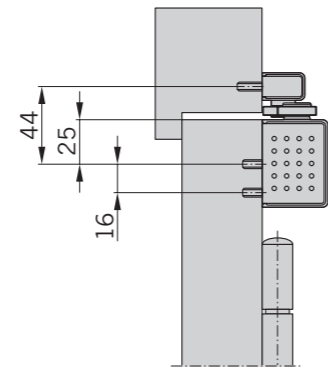

DORMA TS 97

- Ø 4,2 M 5
- Ø 2,5

Änderungen vorbehalten

! Papierschablonen können sich durch Luftfeuchtigkeit verändern. Verbindlich sind daher nur die Maßangaben.
 Paper templates might distort due to air moisture. Only the indicated measurements are therefore obligatory.
 Les gabarits en papier peuvent avoir des dimensions modifiées par l'humidité de l'air. Seules les côtes mentionnées doivent être respectées.
 Dime di carta possono alterarsi per colpa dell'umidità dell'aria. Perciò sono impegnative le dimensioni notate.
 Montagemallen av papper kan förändras i storlek av luftfuktiget. Endast de angivna måttuppgifterna är därför helt tillförlitliga.
 Papir skabelonen kan forandre sig p.g.a. luftfugtighed. Derfor er kun de angivne mål bindende.
 Kosteuden johdosta voivat paperisen asennuskaavion mitat muuttua. Sitovia ovat siksi ainoastaan annetut mitat.
 Papirmaler kan forandre seg p.g.a. luftfuktighet. Det er derfor bare de angitte mål som er forbindtlige.
 Las plantillas de montaje de papel pueden variar su tamaño por causa de la humedad. Las dimensiones reales son las indicadas en la misma.