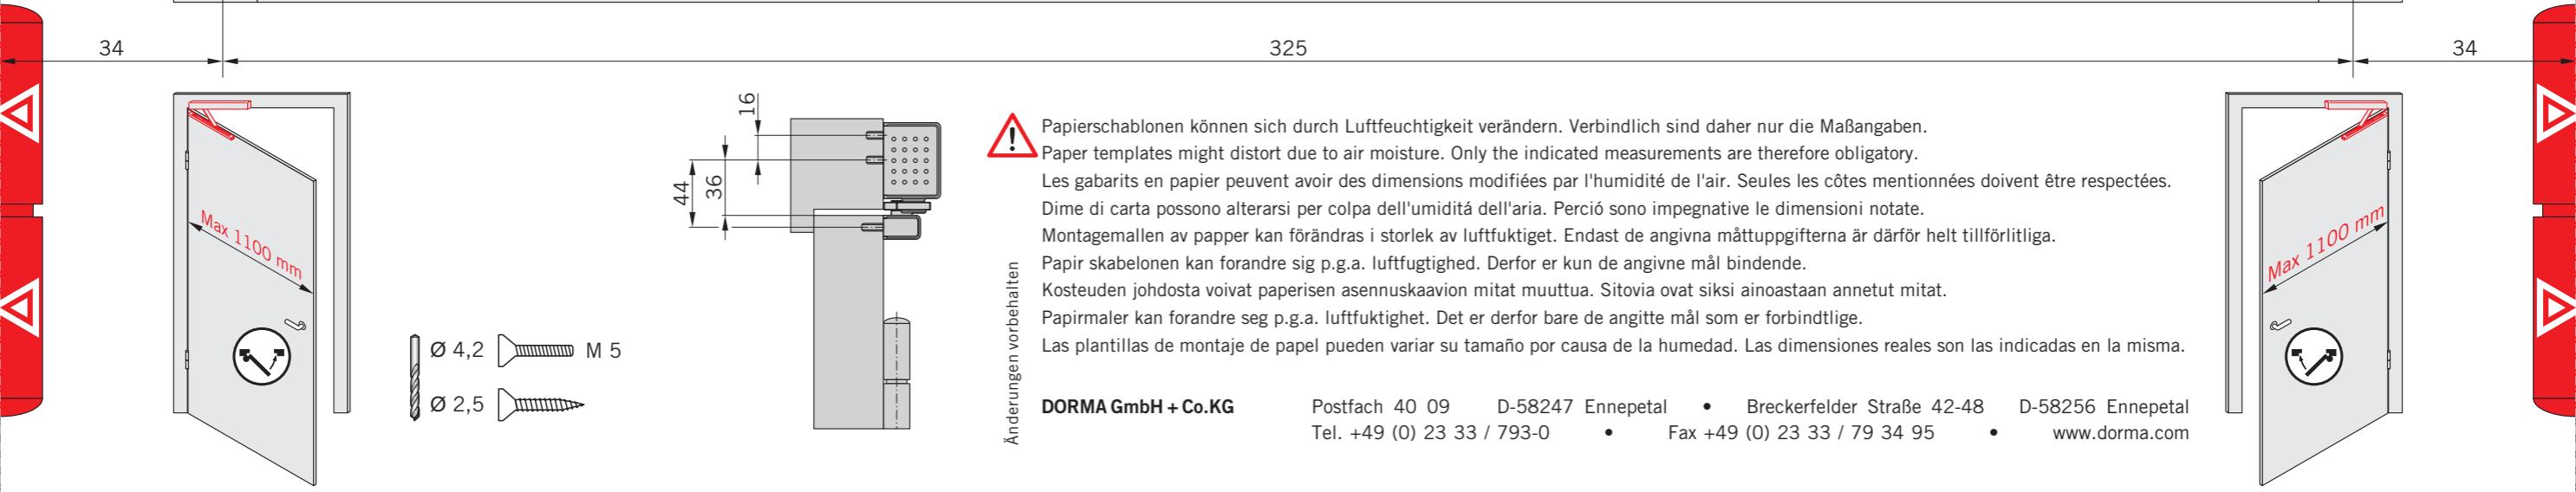

Papierschablonen können sich durch Luftfeuchtigkeit verändern. Verbindlich sind daher nur die Maßangaben.
Paper templates might distort due to air moisture. Only the indicated measurements are therefore obligatory.
Les gabarits en papier peuvent avoir des dimensions modifiées par l'humidité de l'air. Seules les côtes mentionnées doivent être respectées.
Dime di carta possono alterarsi per colpa dell'umidità dell'aria. Perciò sono impegnative le dimensioni notate.
Montagemallen av papper kan förändras i storlek av luftfuktiget. Endast de angivna måttuppgifterna är därför helt tillförlitliga.
Papir skabelonen kan forandre sig p.g.a. luftfugtighed. Derfor er kun de angivne mål bindende.
Kosteuden johdosta voivat paperisen asennuskaavion mitat muuttua. Sitovia ovat siksi ainoastaan annetut mitat.
Papirmaler kan forandre seg p.g.a. luftfuktighet. Det er derfor bare de angitte mål som er forbindtlige.
Las plantillas de montaje de papel pueden variar su tamaño por causa de la humedad. Las dimensiones reales son las indicadas en la misma.

Änderungen vorbehalten