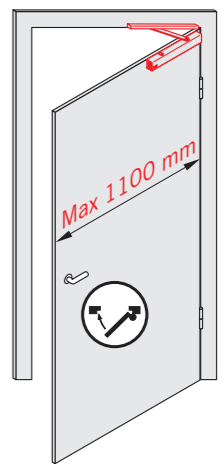

DORMA TS 97

- Ø 4,2 M 5
- Ø 2,5

Änderungen vorbehalten

! Papierschablonen können sich durch Luftfeuchtigkeit verändern. Verbindlich sind daher nur die Maßangaben.
 Paper templates might distort due to air moisture. Only the indicated measurements are therefore obligatory.
 Les gabarits en papier peuvent avoir des dimensions modifiées par l'humidité de l'air. Seules les côtes mentionnées doivent être respectées.
 Dime di carta possono alterarsi per colpa dell'umidità dell'aria. Perciò sono impegnative le dimensioni notate.
 Montagemallen av papper kan förändras i storlek av luftfuktiget. Endast de angivna måttuppgifterna är därför helt tillförlitliga.
 Papir skabelonen kan forandre sig p.g.a. luftfugtighed. Derfor er kun de angivne mål bindende.
 Kosteuden johdosta voivat paperisen asennuskaavion mitat muuttua. Sitovia ovat siksi ainoastaan annetut mitat.
 Papirmaler kan forandre seg p.g.a. luftfuktighet. Det er derfor bare de angitte mål som er forbindtlige.
 Las plantillas de montaje de papel pueden variar su tamaño por causa de la humedad. Las dimensiones reales son las indicadas en la misma.