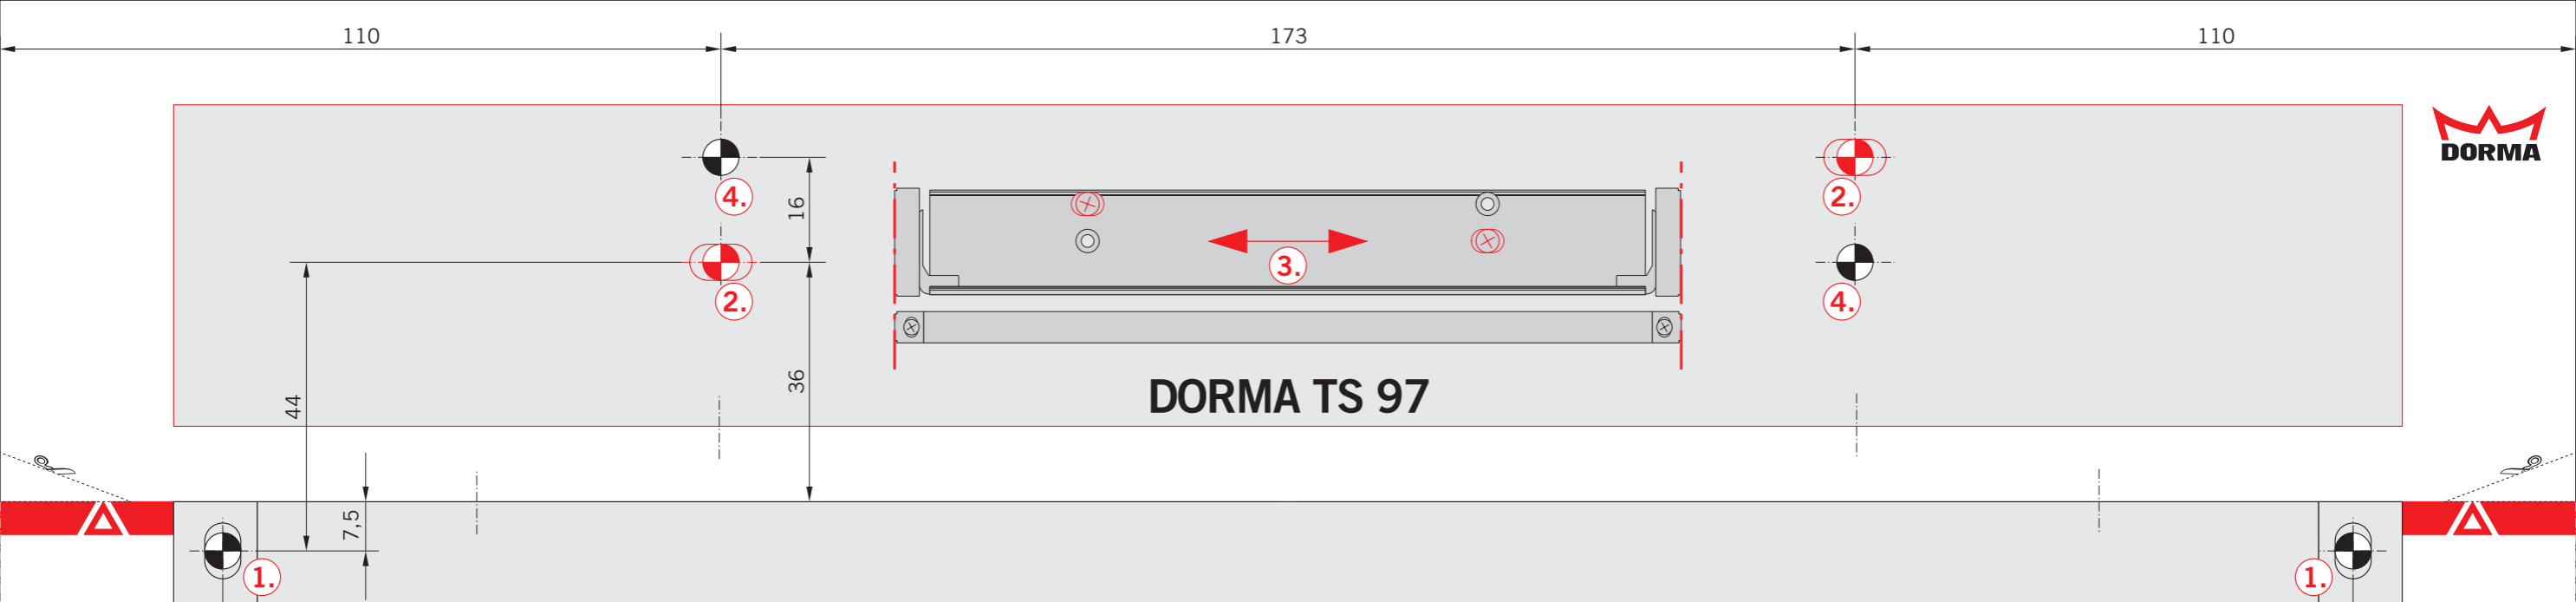

DORMA TS 97

Papierschablonen können sich durch Luftfeuchtigkeit verändern. Verbindlich sind daher nur die Maßangaben.
Paper templates might distort due to air moisture. Only the indicated measurements are therefore obligatory.
Les gabarits en papier peuvent avoir des dimensions modifiées par l'humidité de l'air. Seules les côtes mentionnées doivent être respectées.
Dime di carta possono alterarsi per colpa dell'umidità dell'aria. Perciò sono impegnative le dimensioni notate.
Montagemallen av papper kan förändras i storlek av luftfuktiget. Endast de angivna måttuppgifterna är därför helt tillförlitliga.
Papir skabelonen kan forandre sig p.g.a. luftfugtighed. Derfor er kun de angivne mål bindende.
Kosteuden johdosta voivat paperisen asennuskaavion mitat muuttua. Sitovia ovat siksi ainoastaan annetut mitat.
Papirmaler kan forandre seg p.g.a. luftfuktighet. Det er derfor bare de angitte mål som er forbindtlige.
Las plantillas de montaje de papel pueden variar su tamaño por causa de la humedad. Las dimensiones reales son las indicadas en la misma.

Änderungen vorbehalten

DORMA GmbH + Co.KG

Postfach 40 09 D-58247 Ennepetal • Breckerfelder Straße 42-48 D-58256 Ennepetal
Tel. +49 (0) 23 33 / 793-0 • Fax +49 (0) 23 33 / 79 34 95 • www.dorma.com