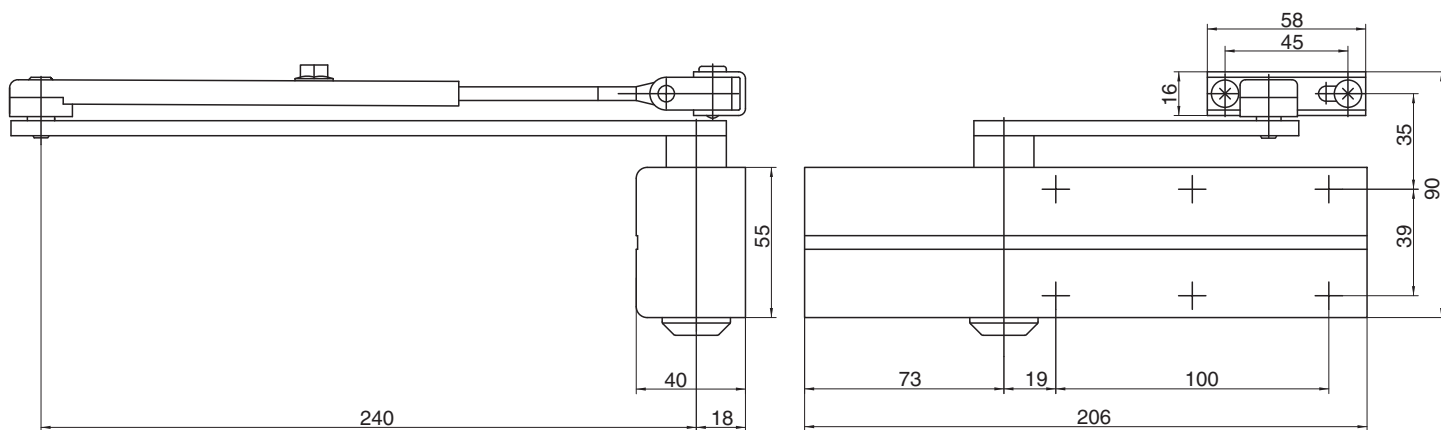

Характеристики DC140

- Не имеет сторонности, применим для дверей правого и левого открывания.
- Подходит для установки на противопожарные двери
- Отдельная регулировка скорости, тормоза открывания (BC) и конечной скорости закрывания
- Термодинамические клапаны для обеспечения стабильной работы
- Регулируемое усилие закрывания двери
- Угол открывания до 180°
- Стандартные цвета: серебристый EV1; белый RAL9016; коричневый RAL8014; черный RAL9005

CE	ASSA ABLOY Sicherheitstechnik GmbH Bildstockstra 72458 Albstadt	11
	1162-CPD-0535 EN 1154:1996+A1:2002 +AC:2006	4 8 2/3/4 1 1 4
Dangerous substances: None