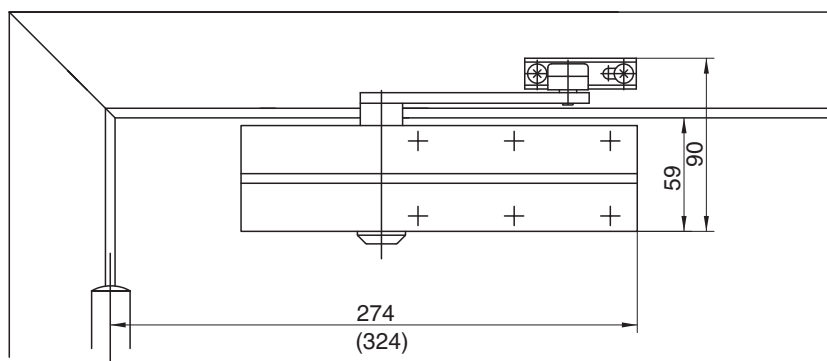

DC140 Технические характеристики

Технические характеристики

Регулируемое усилие закрывания	EN 2/3/4
Ширина дверного полотна до	1100 мм
Противопожарные двери	да
Направление открывания двери	Правые и левые двери
Скорость закрывания	Настраивается между 180°-0°
Конечная скорость закрывания	Настраивается между 15°-0°
Тормоз открывания	Настраивается свыше 75°
Вес	1,75 кг
Высота	55 мм
Глубина	40 мм
Длина	206 мм
Сертифицирован в соответствии с	EN 1154
CE маркировка	да

Пример монтажа
На схеме показан монтаж с внешней стороны двери

Установочные размеры EN2