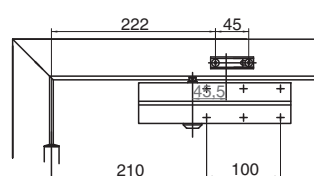

DC140 Технические характеристики

Технические характеристики

Регулируемое усилие закрывания	EN 2/3/4
Ширина дверного полотна до	1100 мм
Противопожарные двери	да
Направление открывания двери	Правые и левые двери
Скорость закрывания	Настраивается между 180°-0°
Конечная скорость закрывания	Настраивается между 15°-0°
Тормоз открывания	Настраивается свыше 75°
Вес	1,75 кг
Высота	55 мм
Глубина	40 мм
Длина	206 мм
Сертифицирован в соответствии с	EN 1154
CE маркировка	да

Пример монтажа
На схеме показан монтаж с внешней стороны двери

Установочные размеры EN2

Установочные размеры EN3

Установочные размеры EN4

Монтажная пластина A161

Спецификация для DC140

- Дверной доводчик ASSA ABLOY DC140 с шестеренно-реечной технологией в соответствии с DIN EN 1154
- Регулируемое усилие закрывания, EN 2/3/4, для дверей шириной до 1100 мм
 - Плавно регулируются параметры скорости закрывания, конечной скорости закрывания и тормоз открывания
 - Подходит для установки на противопожарные двери
 - С CE маркировкой
 - Подходит для дверей правого и левого открывания