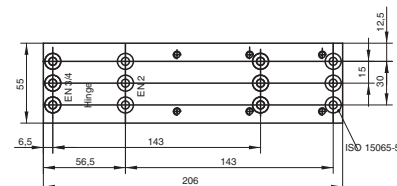

DC140 Технические характеристики

Технические характеристики

Регулируемое усилие закрывания	EN 2/3/4
Ширина дверного полотна до	1100 мм
Противопожарные двери	да
Направление открывания двери	Правые и левые двери
Скорость закрывания	Настраивается между 180°-0°
Конечная скорость закрывания	Настраивается между 15°-0°
Тормоз открывания	Настраивается свыше 75°
Вес	1,75 кг
Высота	55 мм
Глубина	40 мм
Длина	206 мм
Сертифицирован в соответствии с	EN 1154
CE маркировка	да

Пример монтажа
На схеме показан монтаж с внешней стороны двери

Установочные размеры EN2

Установочные размеры EN3

Установочные размеры EN4

Монтажная пластина A161

Спецификация для DC140

- Дверной доводчик ASSA ABLOY DC140 с шестеренно-реечной технологией в соответствии с DIN EN 1154
- Регулируемое усилие закрывания, EN 2/3/4, для дверей шириной до 1100 мм
 - Плавно регулируются параметры скорости закрывания, конечной скорости закрывания и тормоз открывания
 - Подходит для установки на противопожарные двери
 - С CE маркировкой
 - Подходит для дверей правого и левого открывания