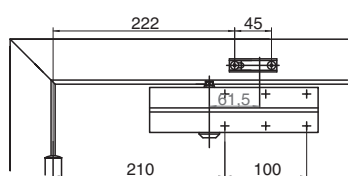

DC140 Технические характеристики

Технические характеристики

Регулируемое усилие закрывания	EN 2/3/4
Ширина дверного полотна до	1100 мм
Противопожарные двери	да
Направление открывания двери	Правые и левые двери
Скорость закрывания	Настраивается между 180°-0°
Конечная скорость закрывания	Настраивается между 15°-0°
Тормоз открывания	Настраивается свыше 75°
Вес	1,75 кг
Высота	55 мм
Глубина	40 мм
Длина	206 мм
Сертифицирован в соответствии с	EN 1154
CE маркировка	да

Пример монтажа
На схеме показан монтаж с внешней стороны двери

Установочные размеры EN2

Установочные размеры EN3

Установочные размеры EN4

Монтажная пластина A161

Спецификация для DC140

- Дверной доводчик ASSA ABLOY DC140 с шестеренно-реечной технологией в соответствии с DIN EN 1154
- Регулируемое усилие закрывания, EN 2/3/4, для дверей шириной до 1100 мм
 - Плавно регулируются параметры скорости закрывания, конечной скорости закрывания и тормоз открывания
 - Подходит для установки на противопожарные двери
 - С CE маркировкой
 - Подходит для дверей правого и левого открывания