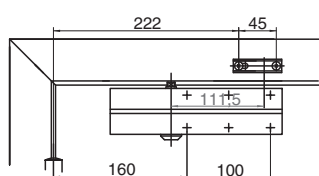

DC140 Технические характеристики

Технические характеристики

Регулируемое усилие закрывания	EN 2/3/4
Ширина дверного полотна до	1100 мм
Противопожарные двери	да
Направление открывания двери	Правые и левые двери
Скорость закрывания	Настраивается между 180°-0°
Конечная скорость закрывания	Настраивается между 15°-0°
Тормоз открывания	Настраивается свыше 75°
Вес	1,75 кг
Высота	55 мм
Глубина	40 мм
Длина	206 мм
Сертифицирован в соответствии с	EN 1154
CE маркировка	да

Пример монтажа
На схеме показан монтаж с внешней стороны двери

Установочные размеры EN2